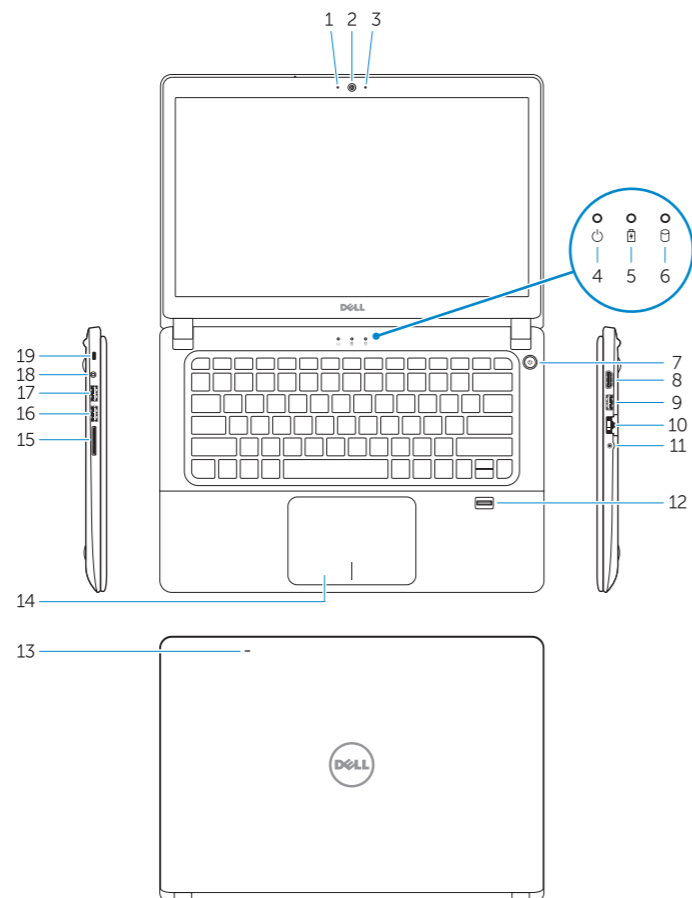

P41G002

Vostro 14-5480

Vostro 14-5480 系列

Features

功能部件 | 功能

1. Camera-status light
2. Camera
3. Microphones
4. Power-status light
5. Battery-status light
6. Hard-drive activity light
7. Power button
8. HDMI connector
9. USB 3.0 connector
10. Network connector
11. Headset connector
12. Fingerprint reader
13. Microphones
14. Touchpad
15. Memory card reader
16. USB 3.0 connector
17. USB 3.0 connector with PowerShare
18. Power connector
19. Security-cable slot
20. Service-tag label
21. Sub-woofer speaker
22. Speakers

1. 摄像头状态指示灯
2. 摄像头
3. 麦克风
4. 电源状态指示灯
5. 电池状态指示灯
6. 硬盘驱动器活动指示灯
7. 电源按钮
8. HDMI 接口
9. USB 3.0 接口
10. 网络接口
11. 耳机接口
12. 指纹读取器
13. 麦克风
14. 触摸板
15. 内存卡读取器
16. USB 3.0 接口
17. USB 3.0 接口 (带 PowerShare)
18. 电源接口
19. 安全缆线孔
20. 服务标签
21. 超低音扬声器
22. 扬声器