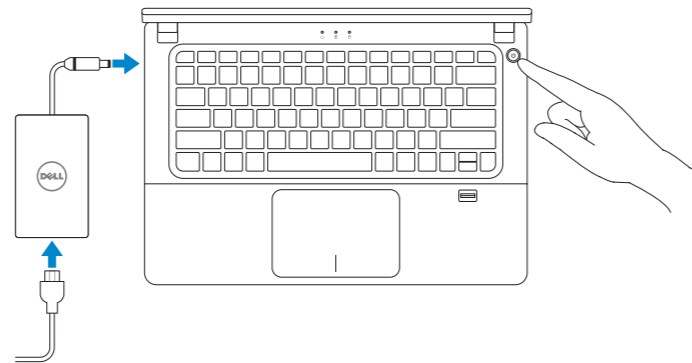

Vostro 14

5000 Series

Quick Start Guide

快速入门指南
快速入門指南

1 Connect the power adapter and press the power button

连接电源适配器并按下电源按钮
連接電源轉接器然後按下電源按鈕

2 Finish Windows 10 setup

完成 Windows 10 设置 | 完成 Windows 10 設定

Enable Support and Protection

启用支持与保护 | 啓用支援和保護

Connect to your network

连接到网络 | 連接網路

NOTE: If you are connecting to a secured wireless network, enter the password for the wireless network access when prompted.

注: 如果您要连接加密的无线网络,请在提示时输入访问该无线网络所需的密码。

註: 如果您要連線至安全的無線網路,請在提示下輸入存取無線網路的密碼。

Sign in to your Microsoft account or create a local account

登录您的 Microsoft 帐户或创建本地帐户
登入您的 Microsoft 帳號或建立本機帳號

Locate Dell apps

查找 Dell 应用程序 | 尋找 Dell 應用程式